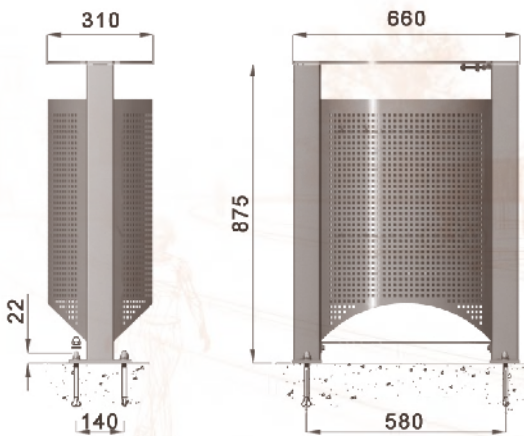

SCALA

DROP

DROP  
BOIS

4 scellements M12x150  
sur Ø393

## SCALA corbeille de propreté

Contenance 80 L

Corbeille de propreté.  
Corps en acier galvanisé peint.  
En standard : pour usage avec sac.  
En option : bac en acier galvanisé.

4 scellements Ø10x100

## DROP corbeille de propreté

Contenance 50 L

Corbeille de propreté  
avec cendrier intégré.  
Corps en acier galvanisé peint.  
Couvercle en acier galvanisé  
peint sur charnière.  
Fermeture serrure inox.  
Bac principal et cendrier  
en acier.

## DROP BH et BV corbeille de propreté

Contenance 50 L

Corbeille de propreté  
avec cendrier intégré.  
Corps en acier galvanisé  
et bois lasuré.  
Couvercle en acier galvanisé  
peint sur charnière.  
Fermeture serrure inox.  
Bac principal et cendrier  
en acier.