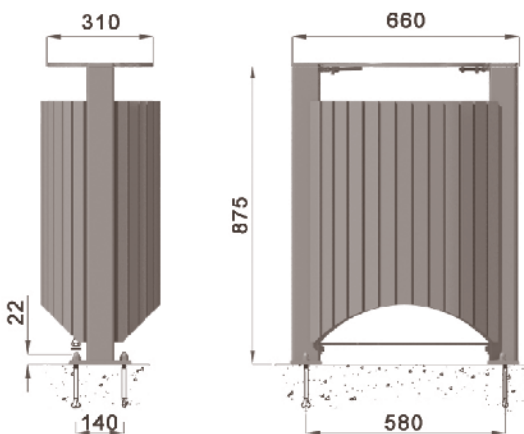

SCALA

DROP

DROP  
BOIS

4 scellements M12x150  
sur Ø393

## SCALA corbeille de propreté

Contenance 80 L

Corbeille de propreté.  
Corps en acier galvanisé peint.  
En standard : pour usage avec sac.  
En option : bac en acier galvanisé.

4 scellements Ø10x100

## DROP corbeille de propreté

Contenance 50 L

Corbeille de propreté  
avec cendrier intégré.  
Corps en acier galvanisé peint.  
Couvercle en acier galvanisé  
peint sur charnière.  
Fermeture serrure inox.  
Bac principal et cendrier  
en acier.

4 scellements Ø10x100