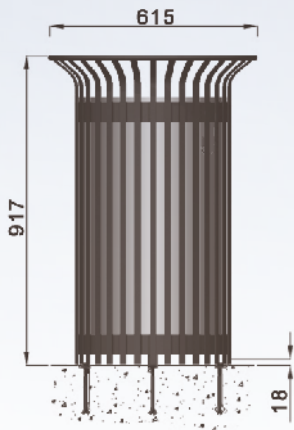

SCALA

DROP

DROP  
BOIS

4 scellements M12x150  
sur Ø393

## SCALA corbeille de propreté

Contenance 80 L

Corbeille de propreté.  
Corps en acier galvanisé peint.  
En standard : pour usage avec sac.  
En option : bac en acier galvanisé.

4 scellements Ø10x100

## DROP corbeille de propreté

Contenance 50 L

Corbeille de propreté  
avec cendrier intégré.  
Corps en acier galvanisé peint.  
Couvercle en acier galvanisé  
peint sur charnière.  
Fermeture serrure inox.  
Bac principal et cendrier  
en acier.

## DROP BH et BV corbeille de propreté

Contenance 50 L

Corbeille de propreté  
avec cendrier intégré.  
Corps en acier galvanisé  
et bois lasuré.  
Couvercle en acier galvanisé  
peint sur charnière.  
Fermeture serrure inox.  
Bac principal et cendrier  
en acier.